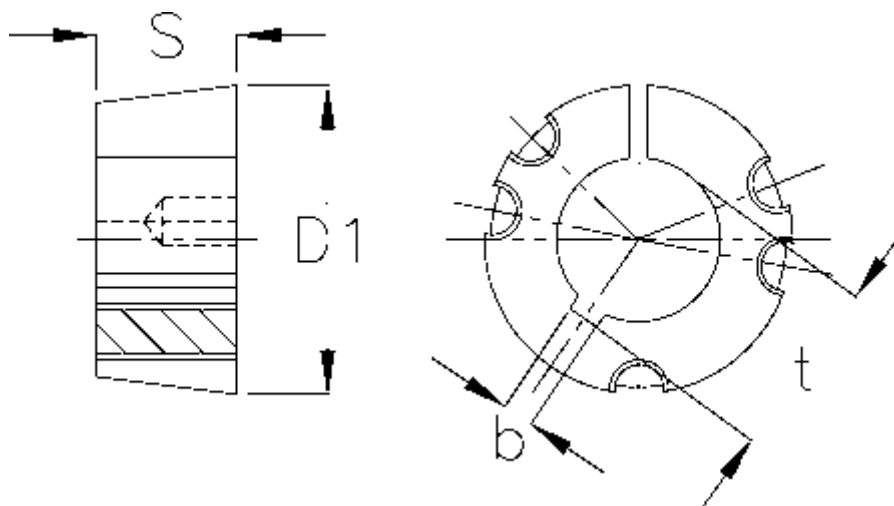

Varenummer: 6160404030042
Beskrivelse: Taperbøsning 4030 boring $\varnothing 42$ mm

Mål

b	= 12
Boring	= 42
Bøsningstype	= 4030
D1	= 146
Overførsel moment	= 8740
S	= 76,2
Skruestørrelse	= 5/8 x 1 1/2"
t	= 45.3